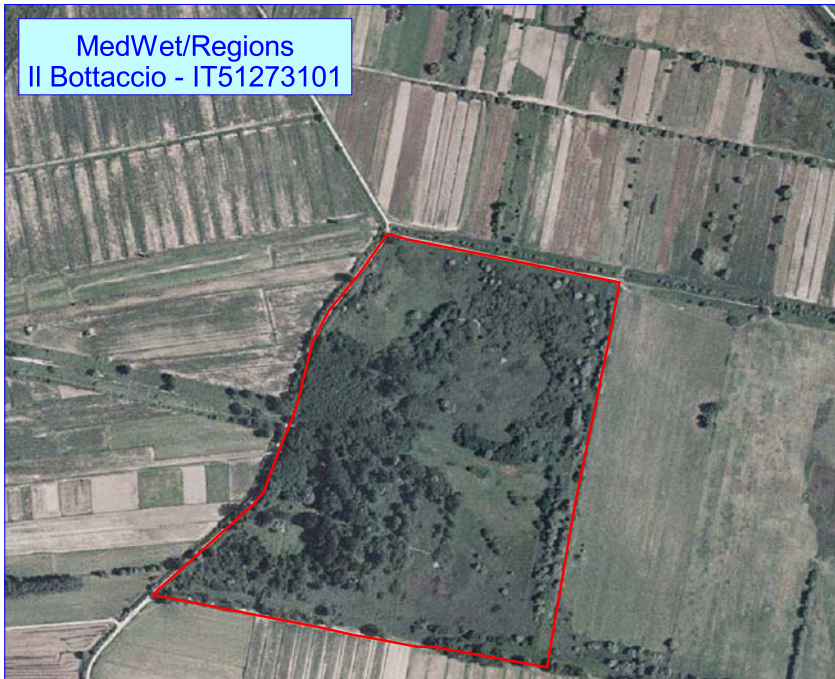

MedWet/Regions
Il Bottaccio - IT51273101

0 100 200 m

Terraitaly™
product

www.terraitaly.it

© Copyright 2004 Compagnia Generale RipreseAeree S.p.A.