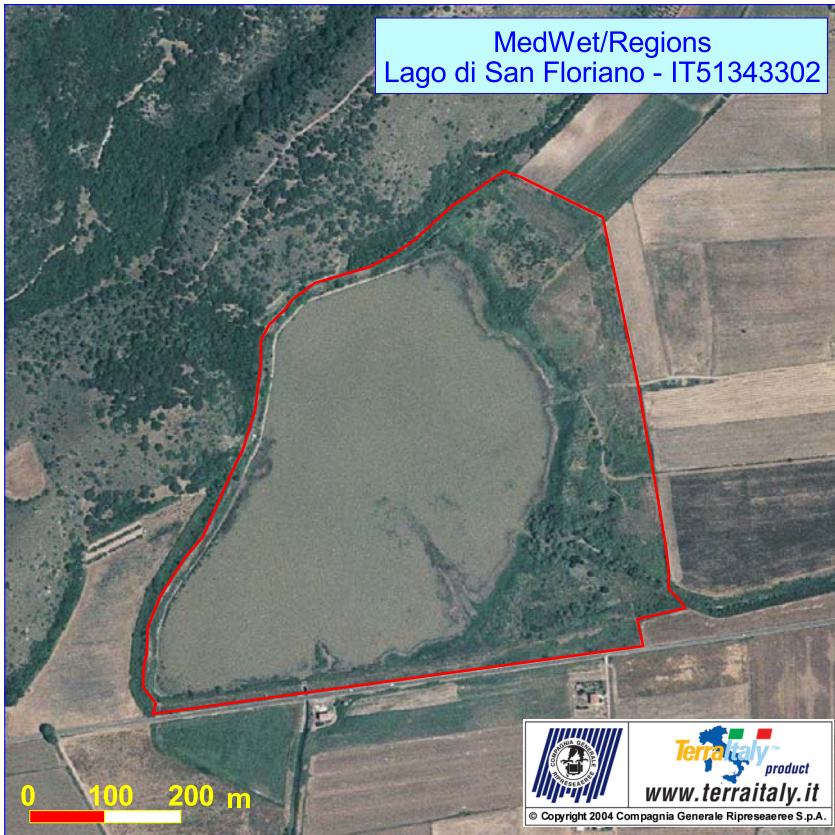

MedWet/Regions
Lago di San Floriano - IT51343302

0 100 200 m

TerraItaly®
product

www.terraitaly.it